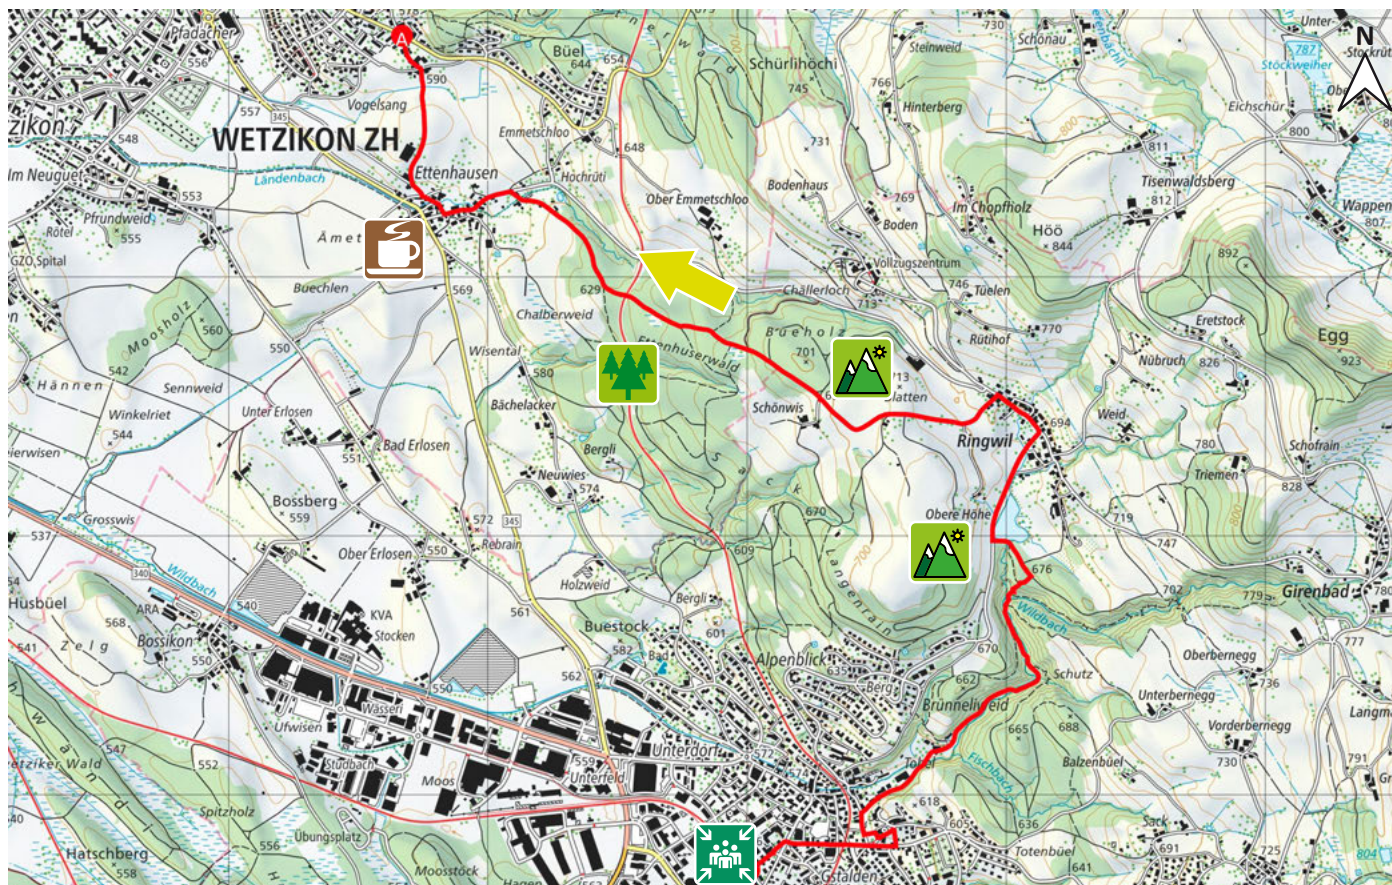

# HINWILERTOBEL

21

8620 WETZIKON

11000

80

6.6 km

m.ü.M.

Bahnhof Wetzikon, Gleis 2

Mit S-Bahn nach Hinwil

Ettenhuserwald

Restaurant Whitehorse