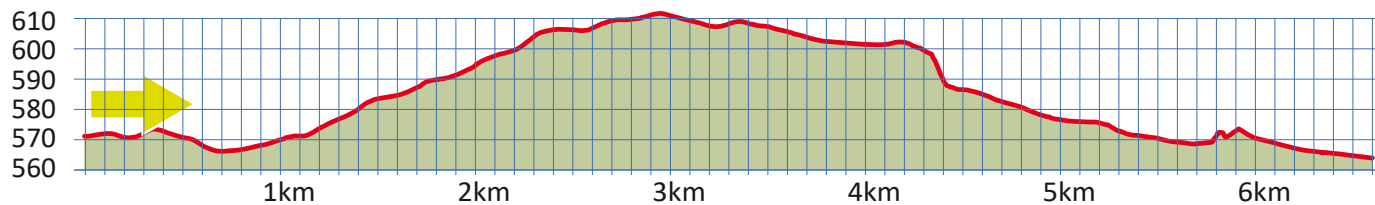

# HINWILERTOBEL

21

8620 WETZIKON

11000

80

6.6 km

m.ü.M.

Bahnhof Wetzikon, Gleis 2

Mit S-Bahn nach Hinwil

Ettenhuserwald

Restaurant Whitehorse